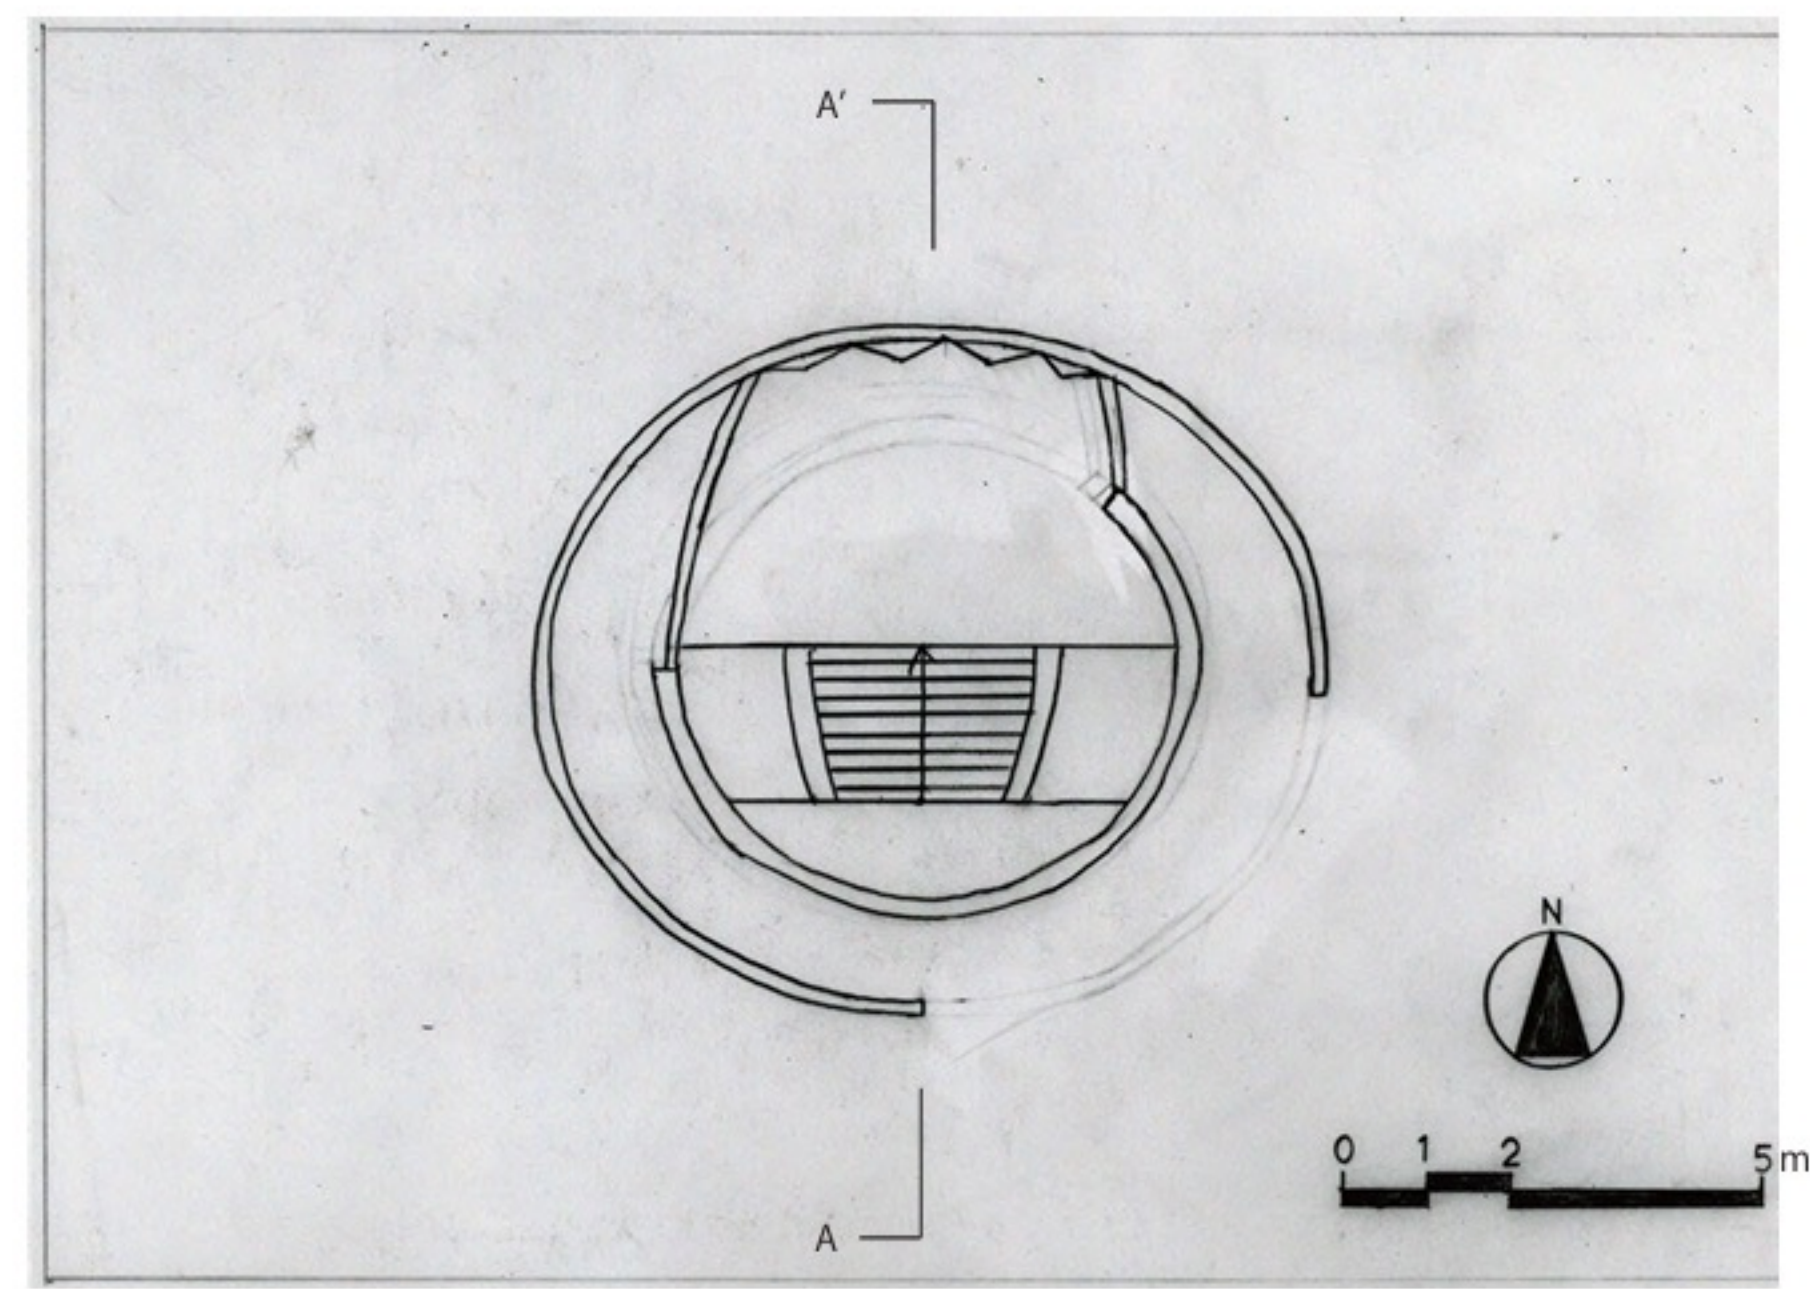

# 聖なる空間

SACRED SPACE FOR PRAYER WITH GROUND LEVEL

山を突き破る力強い外観と折り紙による神秘的な内観

2F PLAN S=1:100

1F PLAN S=1:100

MODEL PHOTO

INTERIOR PERSPECTIVE VIEW

MODEL PHOTO

EAST ELEVATION S=1:100

SECTION A-A' S=1:100