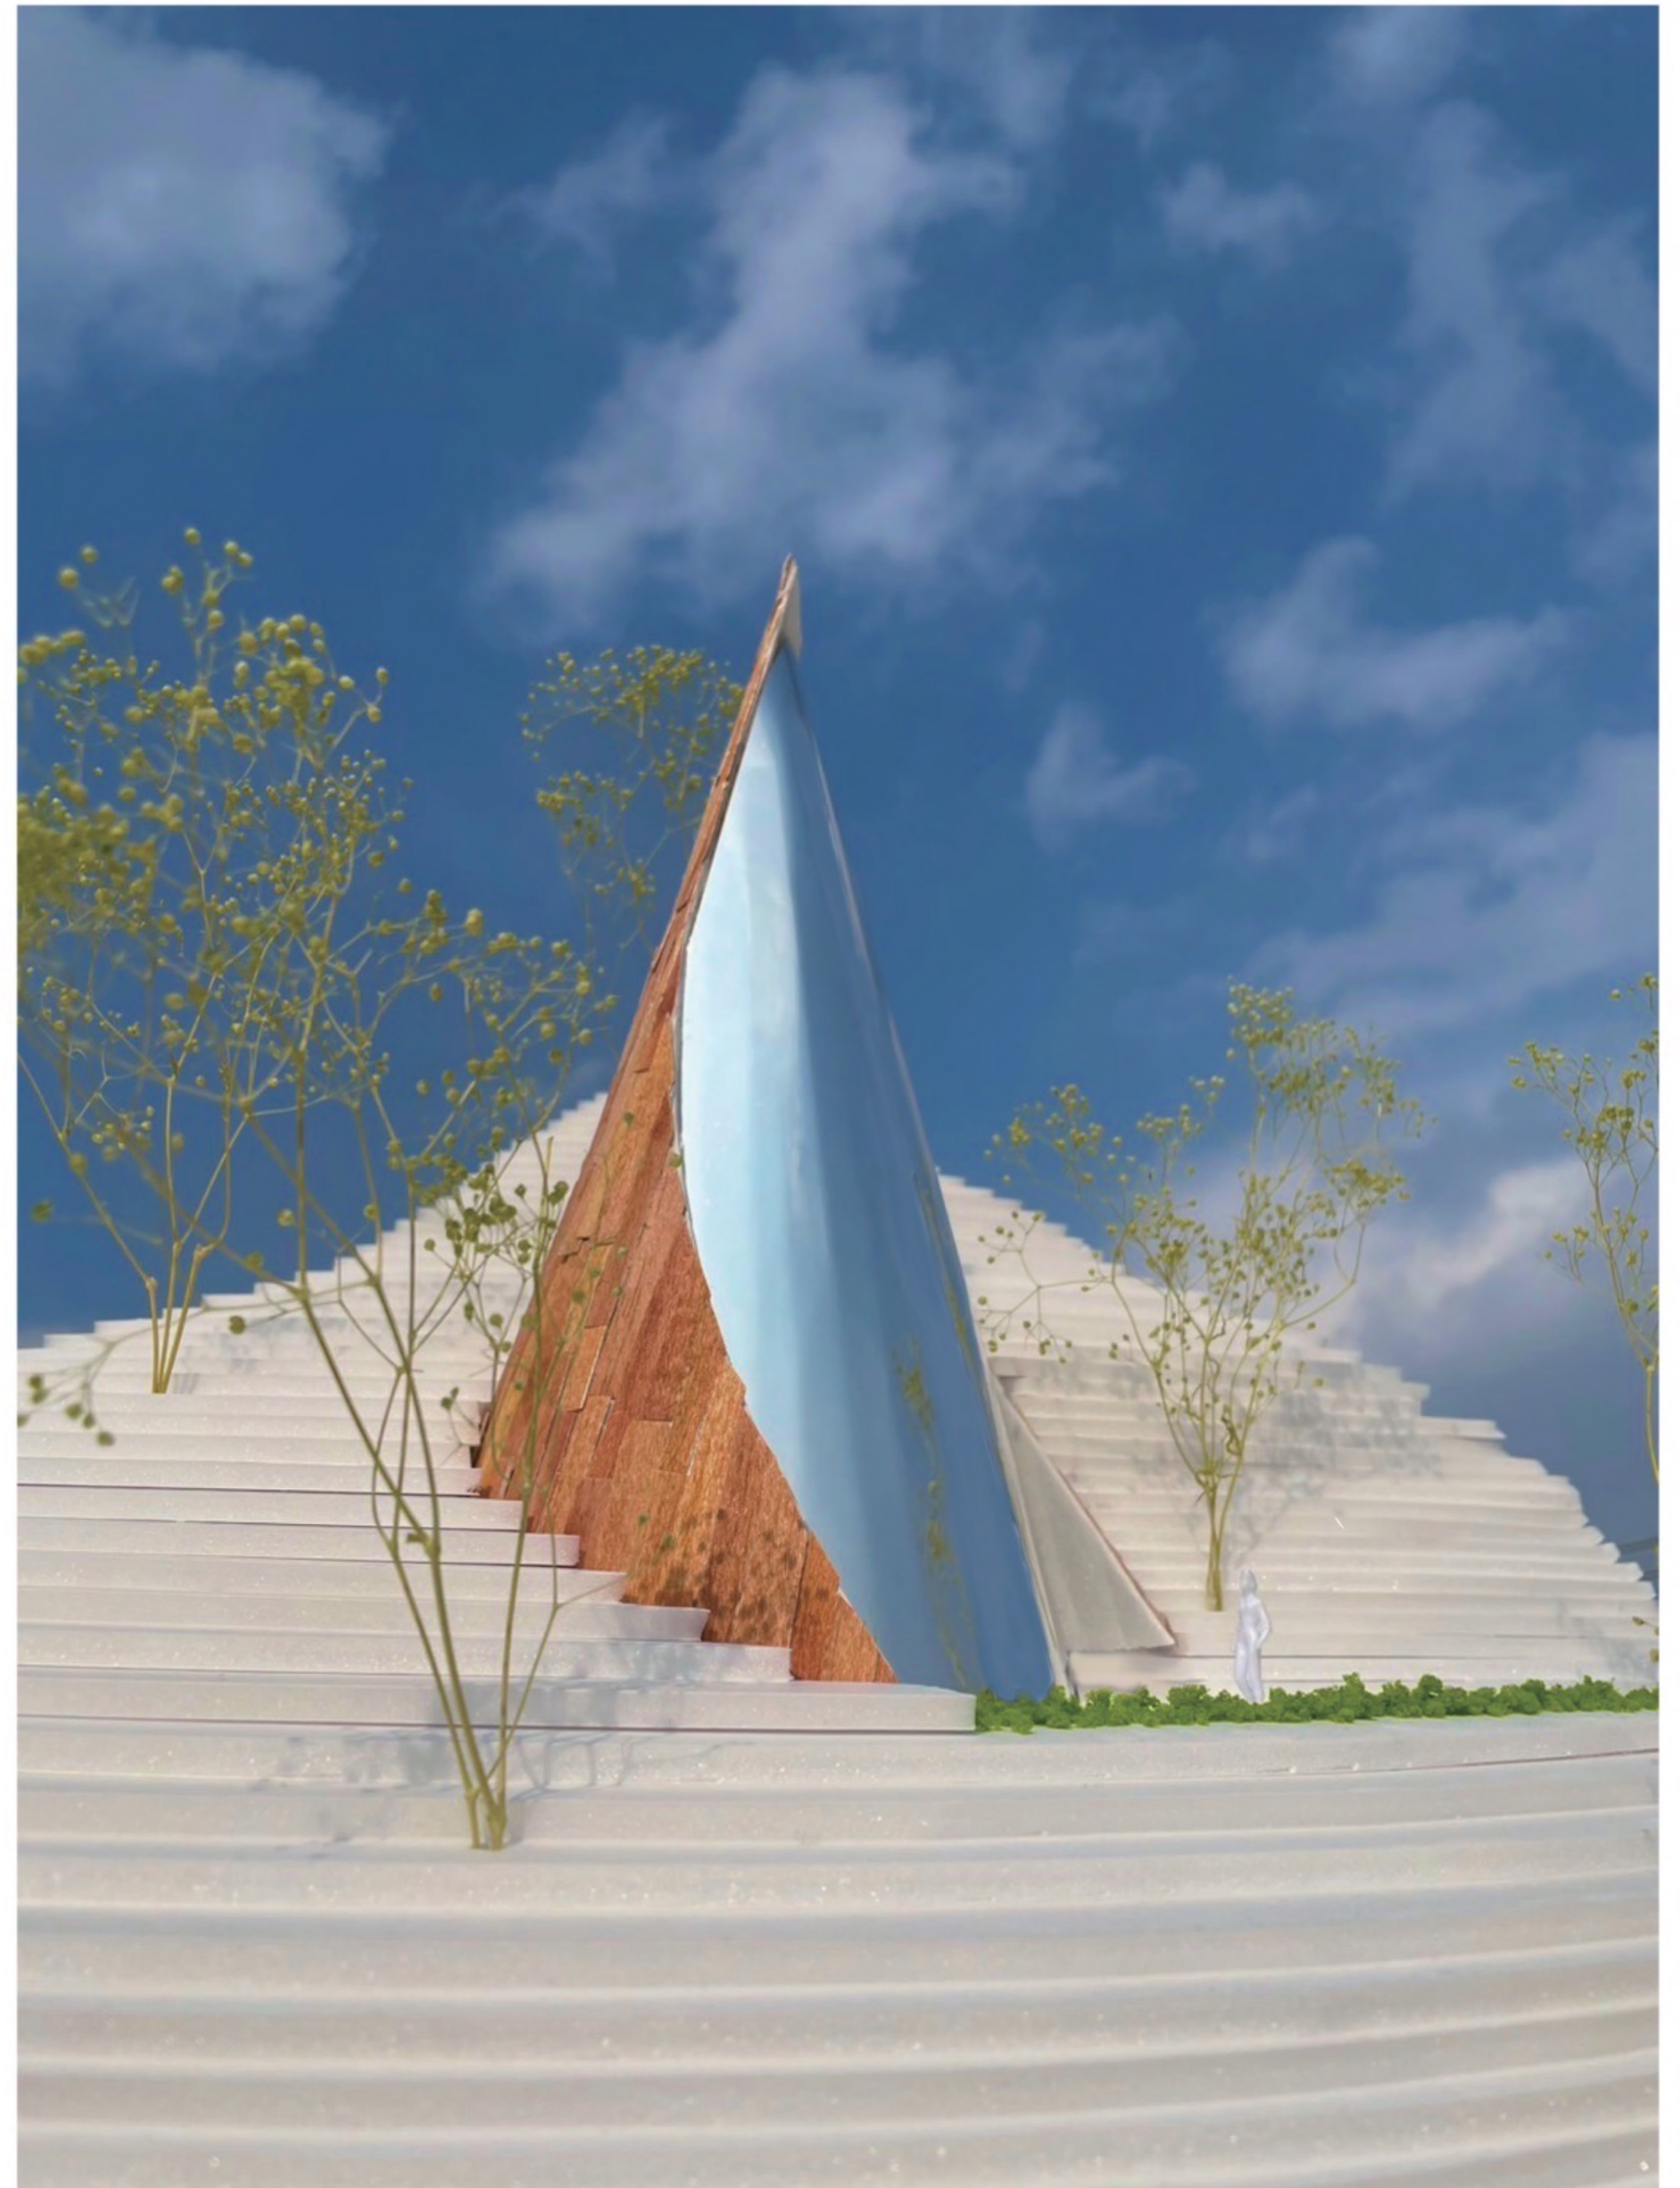

# 聖なる空間

SACRED SPACE FOR PRAYER WITH GROUND LEVEL

山を突き破る力強い外観と折り紙による神秘的な内観

2F PLAN S=1:100

1F PLAN S=1:100

MODEL PHOTO

INTERIOR PERSPECTIVE VIEW

MODEL PHOTO

EAST ELEVATION S=1:100

SECTION A-A' S=1:100