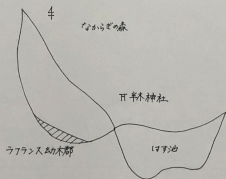

空を見上げる憩いの場

憩いとは
 日常から少しはなれて
 他のものとのつながりを再確認すること
 日々忙殺されて見逃していた風景を
 見上げよう
 フレームによって
 空間は役割リづけられ
 天然石が人々のよりどころとなる

京都府立植物園内 配置図