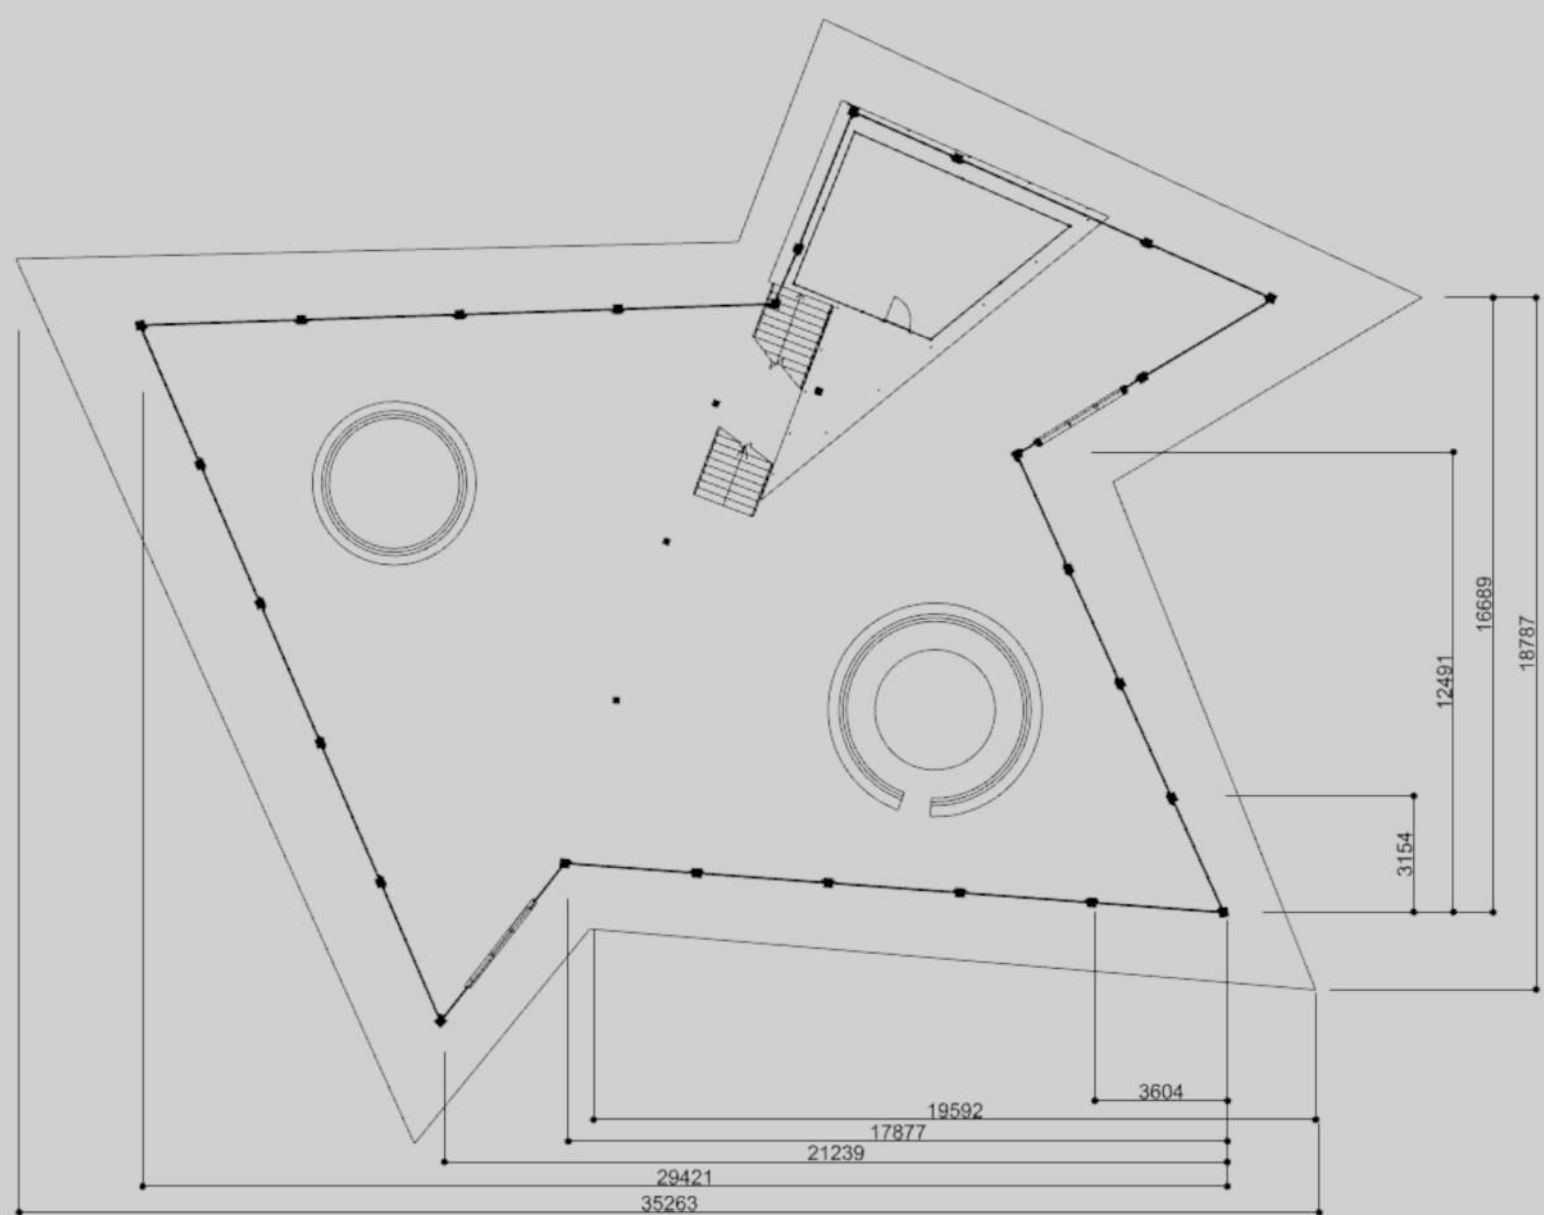

Ground Level 0+1

都市に開かれた空間

「Ground Level0(現状の自分)からの成長」を設計コンセプトにコミュニティセンターを設計した。
「都市(コミュニティ)に開かれた空間」、「コミュニケーションの機会の提供」、「自ら学び成長する場」を目指す。
人々が様々な方向へ垂直的に成長していく様子を表す成長曲線を屋根の湾曲平面で表現するとともに、どんな人々に対してもオープンで、都市に開かれた空間を実現した。
様々な人々が、自分の現状を変え、新たな目標の発見やさらなる成長の第一歩につながる空間の実現の願いを込めて設計した。

配置図 1/150

自ら学び、成長する場

コミュニケーションの機会の提供

東側立面图 1/200

西側立面图 1/200

南側立面图 1/200

北側立面图 1/200

平面图 1/200

模型写真 1/100