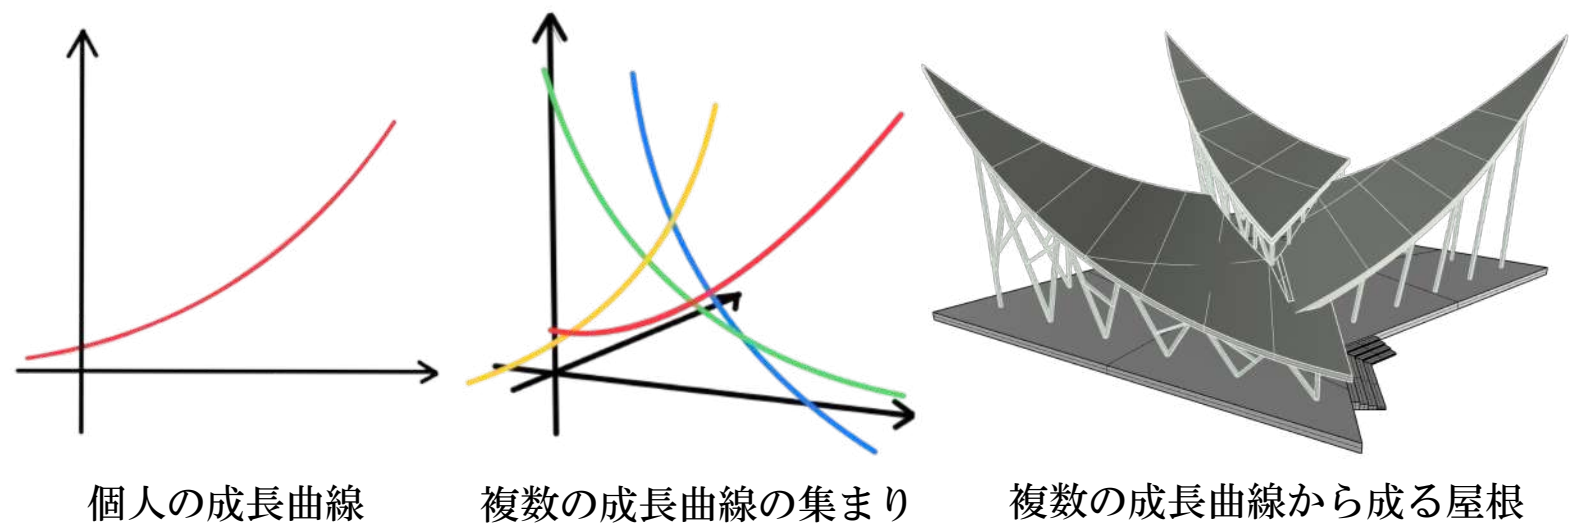

Ground Level 0+1

都市に開かれた空間

「Ground Level0(現状の自分)からの成長」を設計コンセプトにコミュニティセンターを設計した。
「都市(コミュニティ)に開かれた空間」、「コミュニケーションの機会の提供」、「自ら学び成長する場」を目指す。
人々が様々な方向へ垂直的に成長していく様子を表す成長曲線を屋根の湾曲平面で表現するとともに、どんな人々に対してもオープンで、都市に開かれた空間を実現した。
様々な人々が、自分の現状を変え、新たな目標の発見やさらなる成長の第一歩につながる空間の実現の願いを込めて設計した。

配置図 1/150

自ら学び、成長する場

コミュニケーションの機会の提供

東側立面图 1/200

西側立面图 1/200

南側立面图 1/200

北側立面图 1/200

平面图 1/200