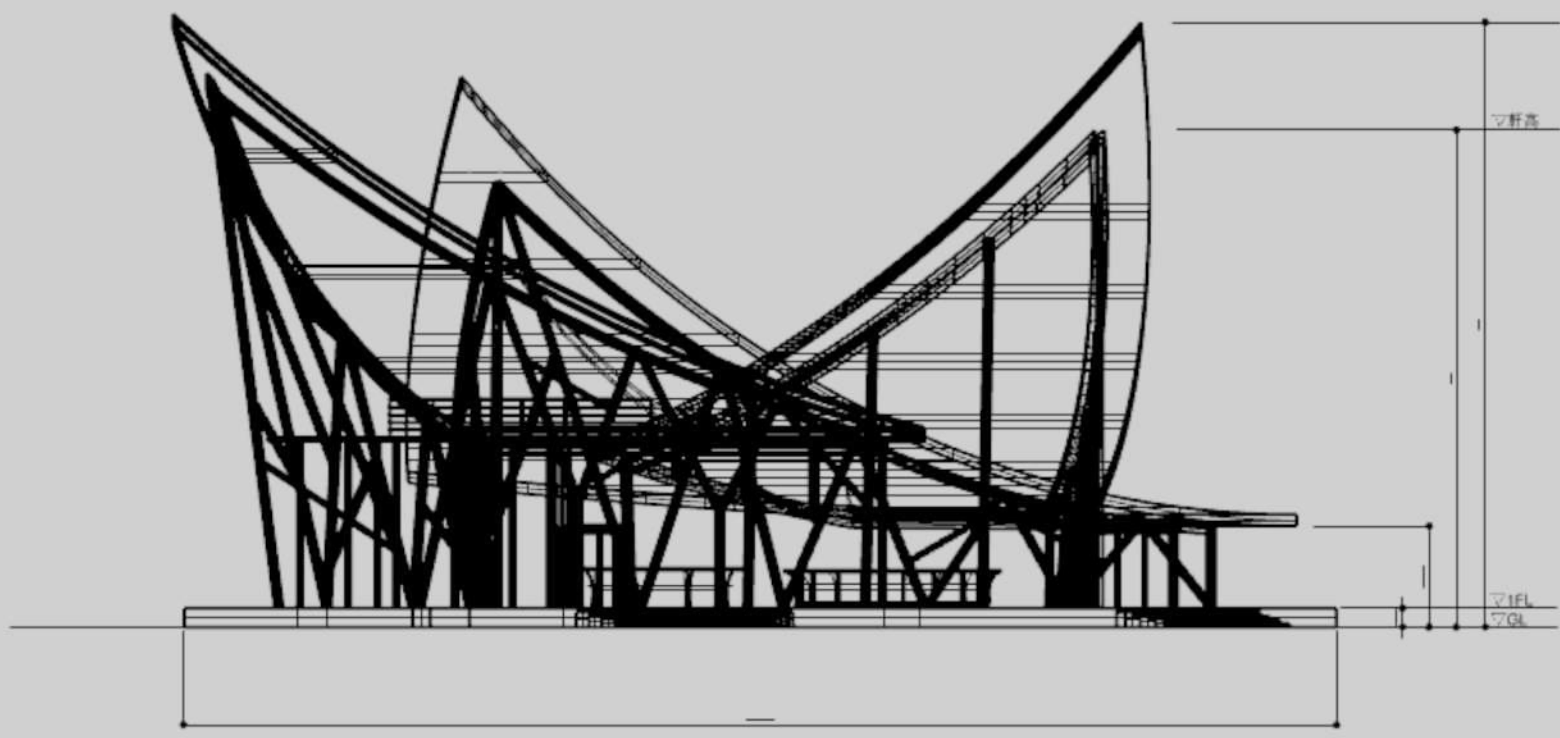

Ground Level 0+1

都市に開かれた空間

「Ground Level0(現状の自分)からの成長」を設計コンセプトにコミュニティセンターを設計した。
「都市(コミュニティ)に開かれた空間」、「コミュニケーションの機会の提供」、「自ら学び成長する場」を目指す。
人々が様々な方向へ垂直的に成長していく様子を表す成長曲線を屋根の湾曲平面で表現するとともに、どんな人々に対してもオープンで、都市に開かれた空間を実現した。
様々な人々が、自分の現状を変え、新たな目標の発見やさらなる成長の第一歩につながる空間の実現の願いを込めて設計した。

配置図 1/150

自ら学び、成長する場

コミュニケーションの機会の提供

東側立面图 1/200

西側立面图 1/200

南側立面图 1/200

北側立面图 1/200

平面图 1/200

模型写真 1/100