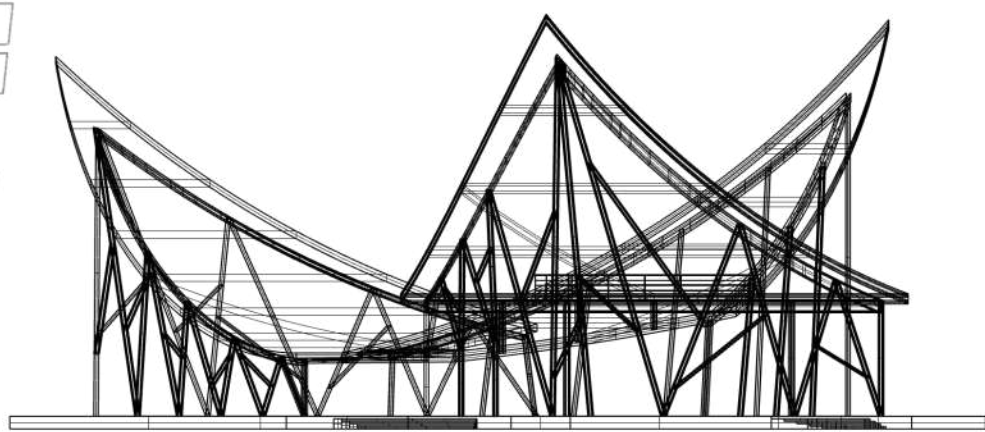

Ground Level 0+1

都市に開かれた空間

「Ground Level0(現状の自分)からの成長」を設計コンセプトにコミュニティセンターを設計した。
「都市(コミュニティ)に開かれた空間」、「コミュニケーションの機会の提供」、「自ら学び成長する場」を目指す。
人々が様々な方向へ垂直的に成長していく様子を表す成長曲線を屋根の湾曲平面で表現するとともに、どんな人々に対してもオープンで、都市に開かれた空間を実現した。
様々な人々が、自分の現状を変え、新たな目標の発見やさらなる成長の第一歩につながる空間の実現の願いを込めて設計した。

配置図 1/150

自ら学び、成長する場

コミュニケーションの機会の提供

東側立面图 1/200

西側立面图 1/200

南側立面图 1/200

北側立面图 1/200

平面图 1/200

模型写真 1/100