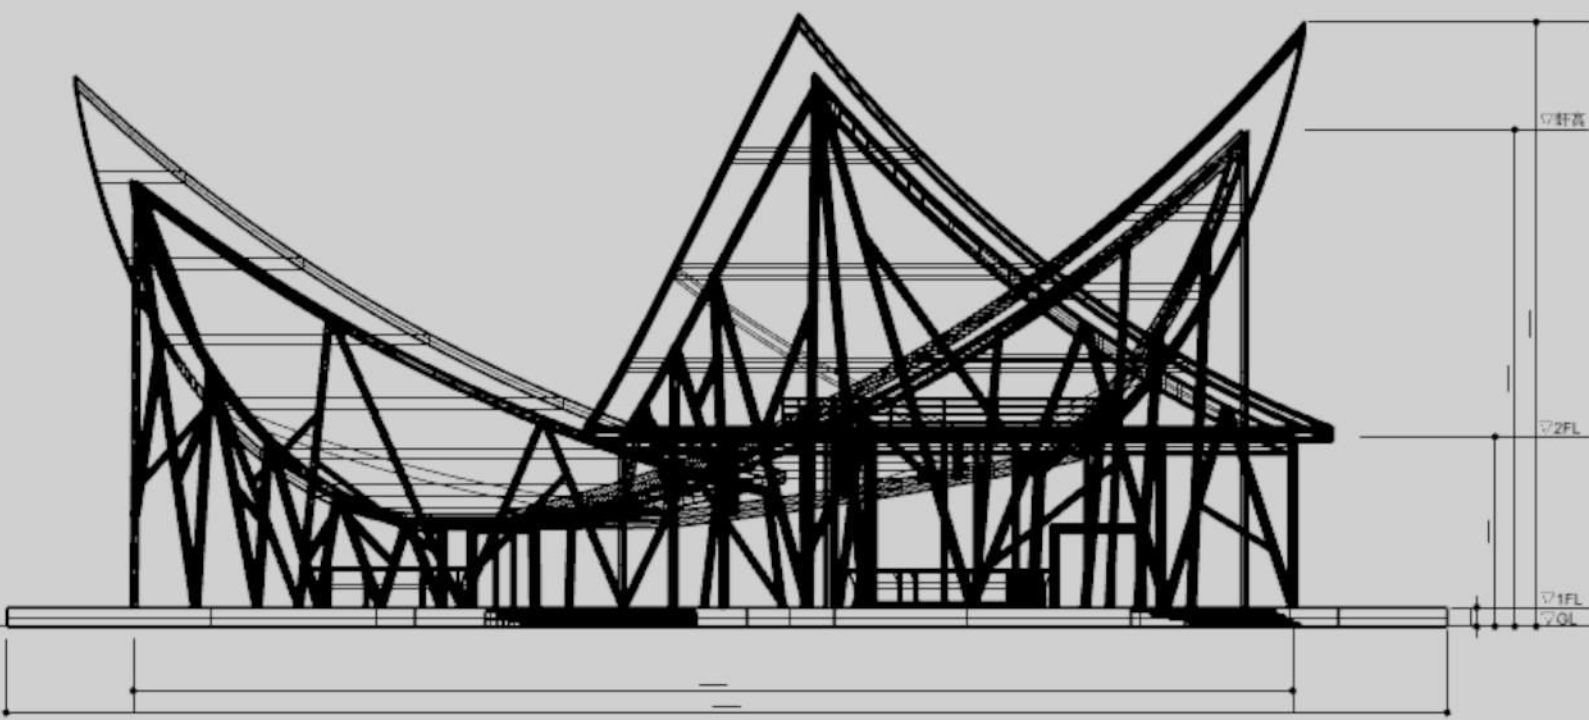

Ground Level 0+1

都市に開かれた空間

「Ground Level0(現状の自分)からの成長」を設計コンセプトにコミュニティセンターを設計した。
「都市(コミュニティ)に開かれた空間」、「コミュニケーションの機会の提供」、「自ら学び成長する場」を目指す。
人々が様々な方向へ垂直的に成長していく様子を表す成長曲線を屋根の湾曲平面で表現するとともに、どんな人々に対してもオープンで、都市に開かれた空間を実現した。
様々な人々が、自分の現状を変え、新たな目標の発見やさらなる成長の第一歩につながる空間の実現の願いを込めて設計した。

配置図 1/150

自ら学び、成長する場

コミュニケーションの機会の提供

東側立面图 1/200

西側立面图 1/200

南側立面图 1/200

北側立面图 1/200

平面图 1/200

模型写真 1/100