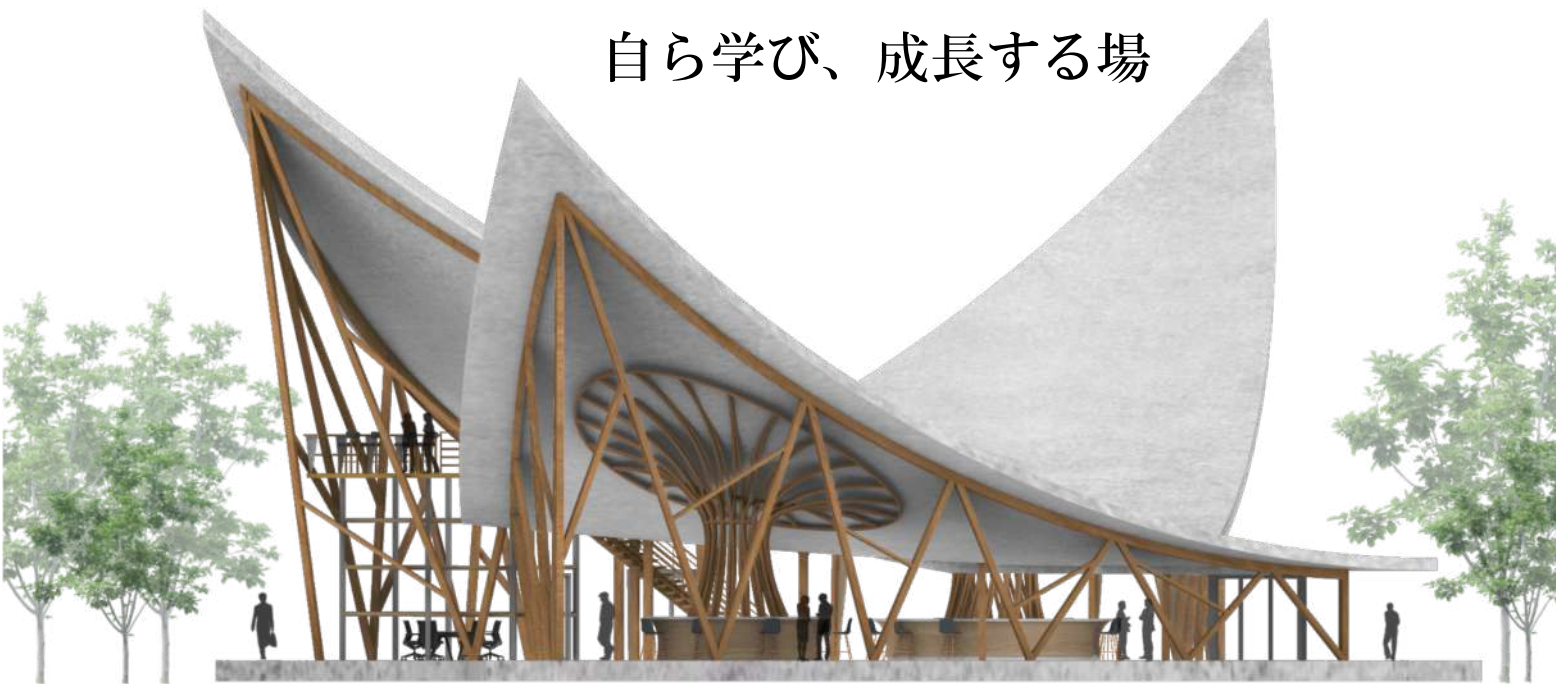

Ground Level 0+1

都市に開かれた空間

「Ground Level0(現状の自分)からの成長」を設計コンセプトにコミュニティセンターを設計した。
「都市(コミュニティ)に開かれた空間」、「コミュニケーションの機会の提供」、「自ら学び成長する場」を目指す。
人々が様々な方向へ垂直的に成長していく様子を表す成長曲線を屋根の湾曲平面で表現するとともに、どんな人々に対してもオープンで、都市に開かれた空間を実現した。
様々な人々が、自分の現状を変え、新たな目標の発見やさらなる成長の第一歩につながる空間の実現の願いを込めて設計した。

配置図 1/150

自ら学び、成長する場

コミュニケーションの機会の提供

東側立面图 1/200

西側立面图 1/200

南側立面图 1/200

北側立面图 1/200

平面图 1/200

模型写真 1/100