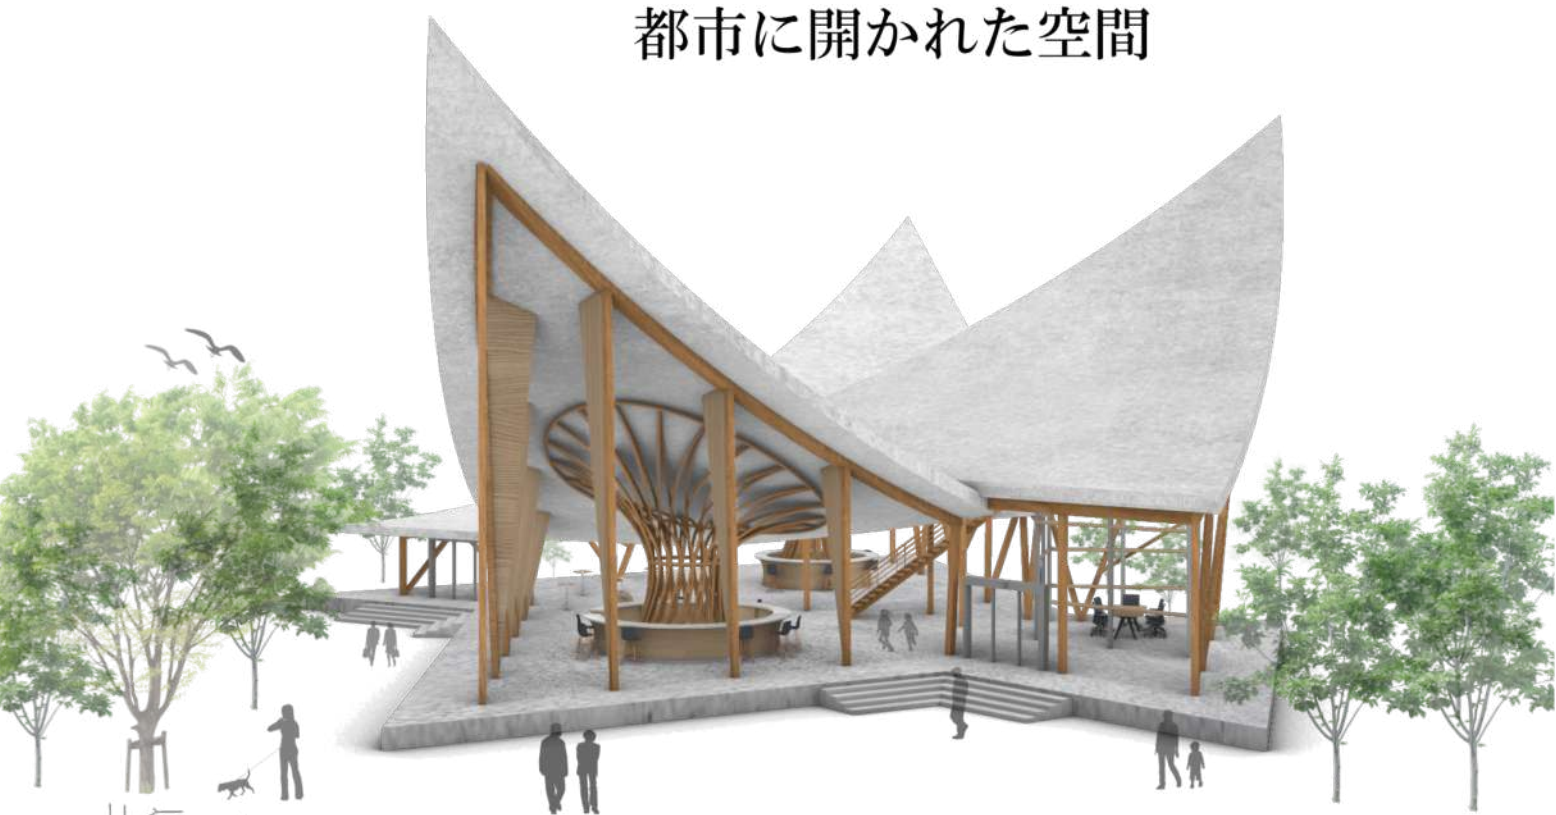

Ground Level 0+1

都市に開かれた空間

「Ground Level0(現状の自分)からの成長」を設計コンセプトにコミュニティセンターを設計した。
「都市(コミュニティ)に開かれた空間」、「コミュニケーションの機会の提供」、「自ら学び成長する場」を目指す。
人々が様々な方向へ垂直的に成長していく様子を表す成長曲線を屋根の湾曲平面で表現するとともに、どんな人々に対してもオープンで、都市に開かれた空間を実現した。
様々な人々が、自分の現状を変え、新たな目標の発見やさらなる成長の第一歩につながる空間の実現の願いを込めて設計した。

配置図 1/150

自ら学び、成長する場

コミュニケーションの機会の提供

東側立面图 1/200

西側立面图 1/200

南側立面图 1/200

北側立面图 1/200

平面图 1/200

模型写真 1/100