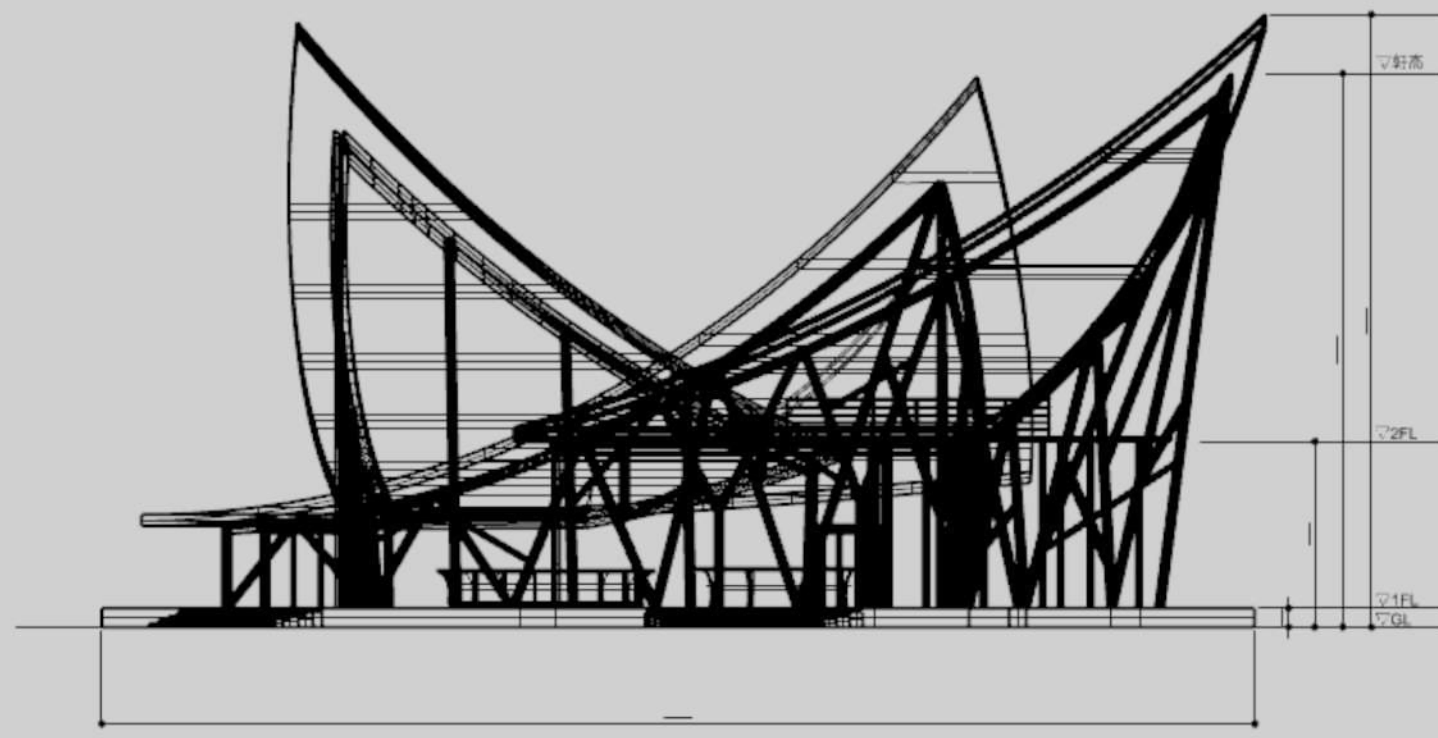

Ground Level 0+1

都市に開かれた空間

「Ground Level0(現状の自分)からの成長」を設計コンセプトにコミュニティセンターを設計した。
「都市(コミュニティ)に開かれた空間」、「コミュニケーションの機会の提供」、「自ら学び成長する場」を目指す。
人々が様々な方向へ垂直的に成長していく様子を表す成長曲線を屋根の湾曲平面で表現するとともに、どんな人々に対してもオープンで、都市に開かれた空間を実現した。
様々な人々が、自分の現状を変え、新たな目標の発見やさらなる成長の第一歩につながる空間の実現の願いを込めて設計した。

配置図 1/150

自ら学び、成長する場

コミュニケーションの機会の提供

東側立面图 1/200

西側立面图 1/200

南側立面图 1/200

北側立面图 1/200

平面图 1/200

模型写真 1/100